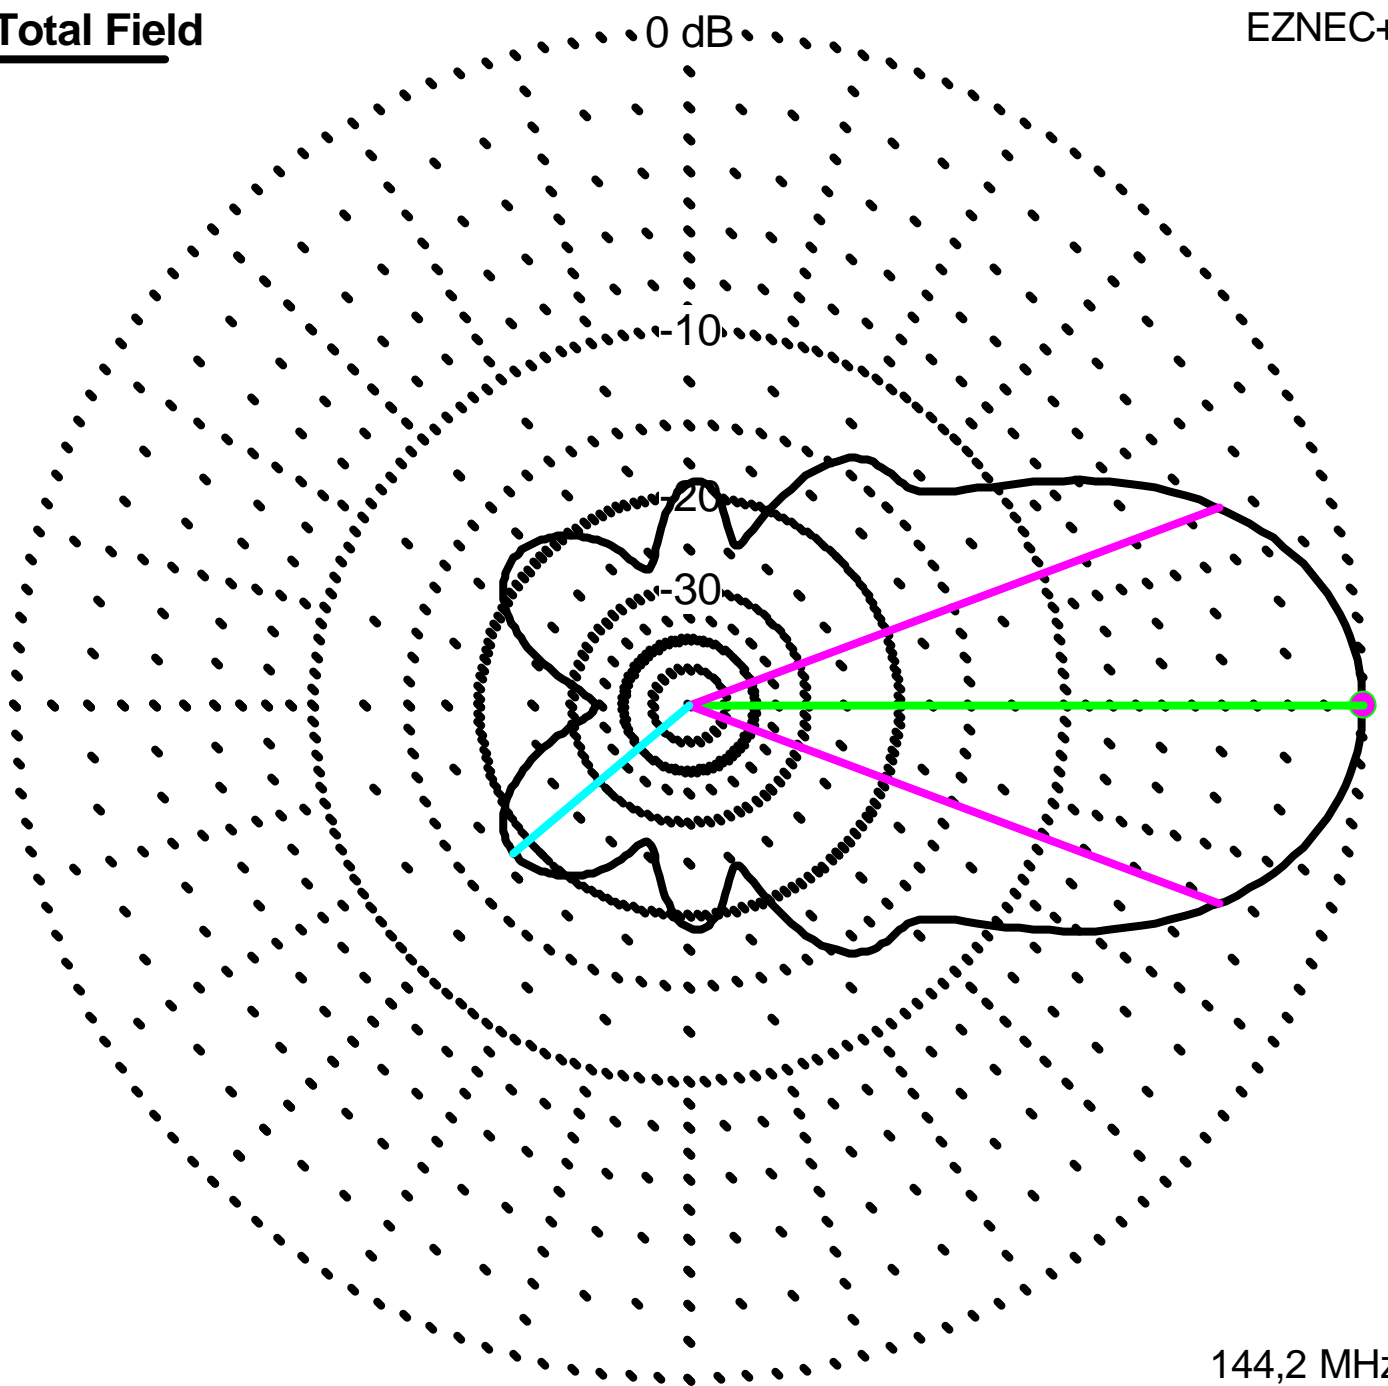

* Total Field

EZNEC+

CrossYagi Tonna 1-1 20818

Azimuth Plot		Cursor Az	0,0 deg.
Elevation Angle	0,0 deg.	Gain	15,58 dBi
Outer Ring	15,58 dBi		0,0 dBmax
Slice Max Gain	15,58 dBi @ Az Angle = 0,0 deg.		
Front/Back	33,67 dB		
Beamwidth	41,0 deg.; -3dB @ 339,5, 20,5 deg.		
Sidelobe Gain	-2,92 dBi @ Az Angle = 220,0 deg.		
Front/Sidelobe	18,49 dB		